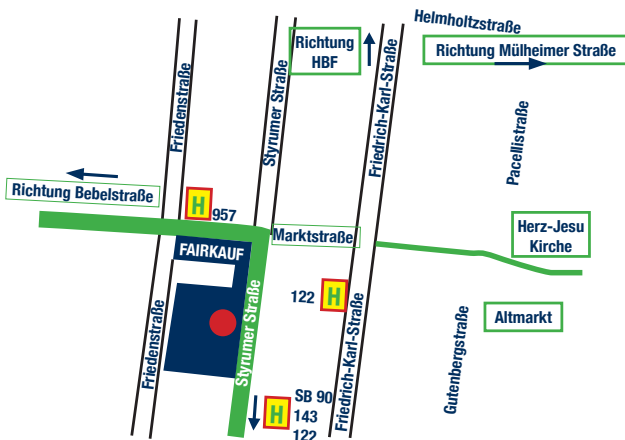

**die kurbel**

Katholisches Jugendwerk Oberhausen gGmbH  
 www.die-kurbel-oberhausen

**Qualifizierungsort :  
 ZIB-BILDUNGSOFFENSIVE**

Styrumer Straße 41  
 46045 Oberhausen  
 Telefon: 0208 - 99 424 62  
 Montag bis Freitag: 9.00 - 16.00 Uhr/  
 zib-oberhausen.de/projekte/mime

**Mi Me**  
 Migrationsspezifisches  
 Mentoring

**Ihr Weg zur ZIB-BILDUNGSOFFENSIVE**

**Erreichbarkeit mit öffentlichen Verkehrsmitteln:**

Linie 957 bis Haltestelle „Untere Marktstraße“.  
 Linie 122 bis Haltestelle „Friedrich-Karl-Straße“.  
 Richtung Marktstraße laufen, links abbiegen, nach 100 m links in  
 die Styrumer Straße laufen.  
 Linien SB 90 und 143 bis Haltestelle „Hermann-Albertz-Str.“  
 Danach rechts in die Styrumer Straße.

**Mit dem Auto:**

Sie kommen über die Mülheimer Straße (B 223) und biegen rechts  
 in die Hermann-Albertz-Straße ein. Diese fahren Sie durch, bis Sie  
 rechts in die Styrumer Straße einfahren.